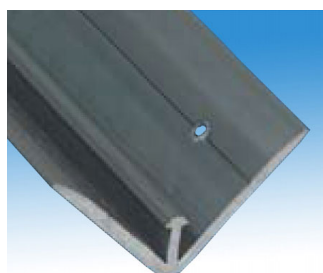

Sarokprofil íves belső sarok takaró elemhez, 40x40-3 mm, 4 m-es számban, PVC

Sarokprofil íves saroktakaró elemhez PVC-ből, takaróelem nélkül, 40x40 mm, 4 m-es számban.

BKH7530511

Kérjen ajánlatot !

Paraméterek

Méret:	40x40 mm
Hosszúság:	4 m
Anyag:	aluminium
Csomagolás	25 db/doboz