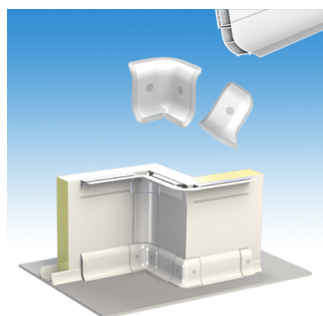

BKH7548511

Kérjen ajánlatot !

Paraméterek

Magasság:	85 mm
Anyag:	PVC
Csomagolás	100 db/doboz
Szín:	fehér (RAL9010/RAL9002)

Hermetic System

Íves belső sarok takaró elem rendszer, függőleges/felső elhelyezéshez, 65 mm széles, 4 m-es szálban, PVC