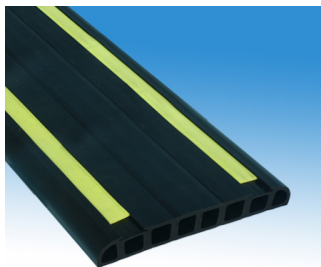

I229G

Kérjen ajánlatot !

Paraméterek

Anyag:	PVC (antibakteriális)
Méret:	60x60 mm
Hosszúság:	4 m
Sarok szög:	70°-135°
Rögzítés:	öntapadós

Gumi sarokvédő, gumi falvédő sáv

Nagy ütközésállóságú gumi ütközéshárító sáv, falvédő gumiprofil légcéllás kialakítással, 150 mm széles, 3 m-es számban