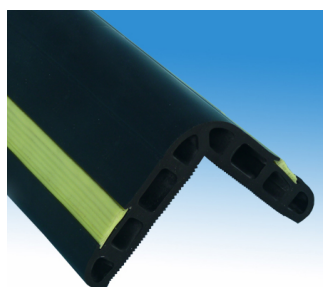

TPE sarokélvédő, 50x50 mm, 3 méteres szálban

Ipari ütközésvédő profil, amivel megvédheti járműveit, és az épület szerkezetét az esetleges ütközések okozta károktól.

I5800A

2 390 Ft. + Áfa

Paraméterek

Anyag:	TPE
Méret:	50x50 mm
Hosszúság:	3000 mm
Szín:	fekete