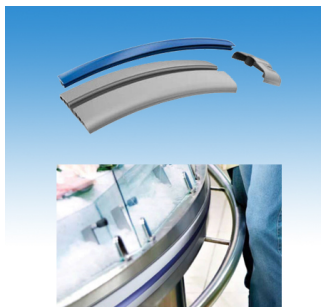

Bend 80

Bend 80 Ütközéshárító, 80 mm széles, 25 m-es tekercsben, PVC, dupla ragasztócsikkal

BKH7502111R

Kérjen ajánlatot !

Paraméterek

Ütközéshárító, 80 mm széles, 25 m-es tekercsben, PVC, dupla ragasztócsikkal

Ütközéshárító sáv rugalmas PVC-ből, 80 mm-es szélességgel, dupla ragasztócsikkal, 25 m-es tekercsben, színes díszítő csikkal.

BKH7502111

Kérjen ajánlatot !

Paraméterek

Méret:	80x17 mm
Kivétel:	20 m tekercs
Anyag:	PVC
Csomagolás	1 db/doboz
Szín:	alumínium szürke (RAL9006)