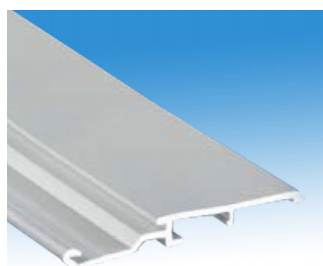

Toldó elem BKH7503211 típusú ütközéshárítóhoz, 100 mm széles, 4 m-es szálaban, PVC

Toldó elem BKH7503111 típusú ütközéshárító sávhoz PVC-ből, 100 mm-es szélességgel, 4 m-es szálaban.

BKH7503311

Kérjen ajánlatot !

Paraméterek

Méreték:	83x10 mm
Hosszúság:	4 m
Anyag:	PVC
Csomagolás	20 db/doboz
Szín:	fehér (RAL9010), szürke (RAL7040)