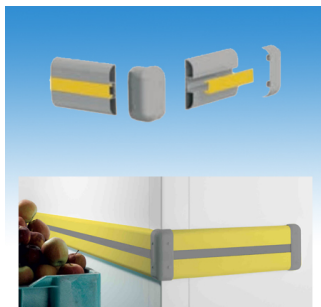

Wall Protection 100

Ütközéshárító rendszer, 100 mm széles, 4 m-es számban, PVC

BKH7504111R

Kérjen ajánlatot !

Paraméterek

Ütközéshárító, 100 mm széles, 4 m-es számban, PVC

Ütközésvédő sáv PVC-ből, 4 m-es számban, 100 mm szélességben.

BKH7504111

Kérjen ajánlatot !

Paraméterek

Méret:	100x21 mm
Hosszúság:	4 m
Anyag:	PVC
Csomagolás	8 db/doboz
Szín:	fehér (RAL9010), szürkésfehér (RAL9002), szür