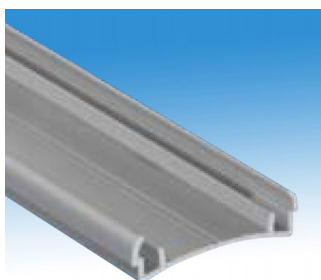

Ütközéshárító, 50 mm széles, 4 m-es szálaban, PVC

Ütközéshárító PVC-ből, 4 m-es szálaban, 50 mm szélességben.

BKH7500111

Kérjen ajánlatot !

Paraméterek

Méreték:	50x26 mm
Hosszúság:	4 m
Anyag:	PVC
Csomagolás	14 db/doboz