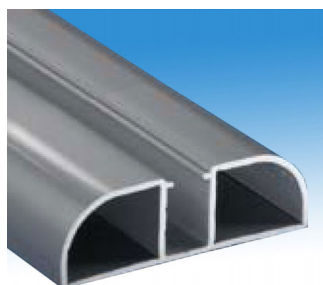

Bumper 80

Bumper 80 Ütközéshárító rendszer, 80 mm széles, 4 m-es számban, PVC

BKH7501011R

Kérjen ajánlatot !

Paraméterek

Ütközéshárító, 80 mm széles, 4 m-es számban, PVC

Ütközéshárító PVC-ből, 4 m-es számban, 80 mm szélességben.