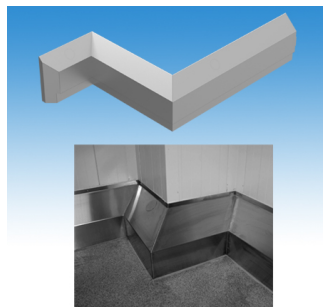

BKH7510211

Kérjen ajánlatot !

Paraméterek

Anyag:	ABS
Csomagolás	3 db/doboz

Kerb KS

Alsó, padlóhoz rögzíthető ütközéshárító rendszer, 380 mm magas, KO33 rozsdamentes acél

Alsó ütközéshárító rendszer rozsdamentes acélból, 380 mm magassággal, padlóhoz rögzíthető kivitelben.