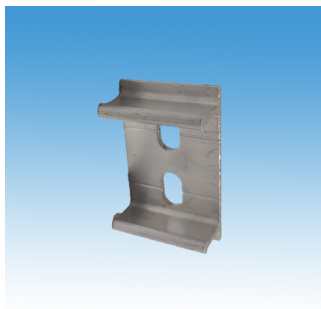

Paraméterek

Impact 120 - SPM Falvédő, ütközéshárító sáv, 120 mm széles, 4 m-es számban, antibakteriális PVC

SPM Impact 120 ütközéshárító sáv antibakteriális PVC-ből, 120 mm magassággal, 4 m-es számban.

I1500IG

Kérjen ajánlatot !

Paraméterek

Anyag: PVC (antibakteriális)
Méretek: 120x30 mm
Hosszúság: 4 m
Rögzítés: alumínium konzol

Impact 120 - SPM Alumínium konzol elem, 120 mm szélességű ütközéshárító sáv szakaszos megtámasztásához