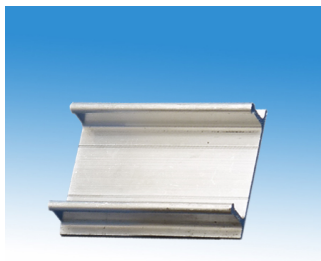

Linea Punch - SPM Toldó-megtámasztóelem ütközéshárítóhoz.

Rögzítősáv SPM Linea Punch ütközéshárító sávhoz alumíniumból.

I706G

Kérjen ajánlatot !

Paraméterek

Anyag: alumínium