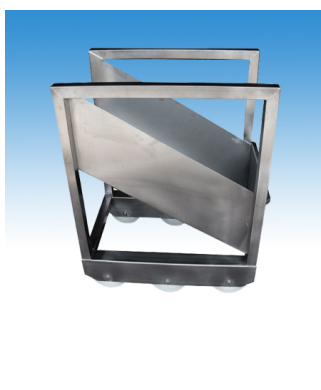

### Füstölőbot szállító kocsi elválasztóval, rozsdamentes acélból, 800x470x1060 mm

Füstölőbot szállító kocsi rozsdamentes acélból, 2 keréssel.

**BKH6120741**

### Füstölőbot szállító kocsi, rozsdamentes acélból, 500x500x990 mm

Füstölőbot szállító kocsi rozsdamentes acélból, 2 keréssel.

**BKH6120841**

#### Paraméterek

Kérjen ajánlatot !

Anyag: rozsdamentes acél  
Méretek: 500x500x990 mm  
Tömeg: 9 kg  
Kapacitás: ~200 db füstölőbot

### Füstölőbot szállító kocsi, rozsdamentes acélból, 700x500x900 mm, maximum 300 db bot szállításához

Füstölőbot szállító kocsi 6 keréssel, rozsdamentes acélból

**BKH6120941**