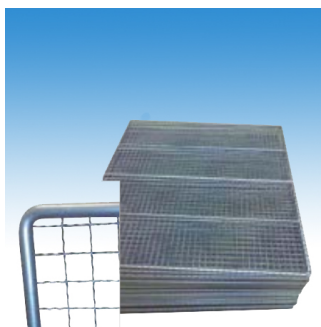

Rácsos polc rozsdamentes acélból füstölőkocsihoz 1000x998 mm

Rácsos polc füstölőkocsihoz, rozsdamentes acél.

BKH6150441

Kérjen ajánlatot !

Paraméterek

Anyag:	rozsdamentes acél
Méret:	1000x998 mm
Tömeg:	2,5 kg