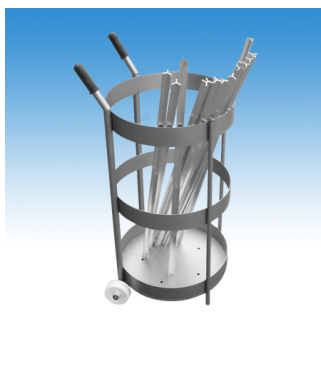

### Füstölőbot szállító kocsi elválasztóval, rozsdamentes acélból, 800x470x1060 mm

Füstölőbot szállító kocsi rozsdamentes acélból, 2 keréssel.

**BKH6120741**

### Füstölőbot szállító kocsi, rozsdamentes acélból, 500x500x990 mm

Füstölőbot szállító kocsi rozsdamentes acélból, 2 keréssel.

**BKH6120841**